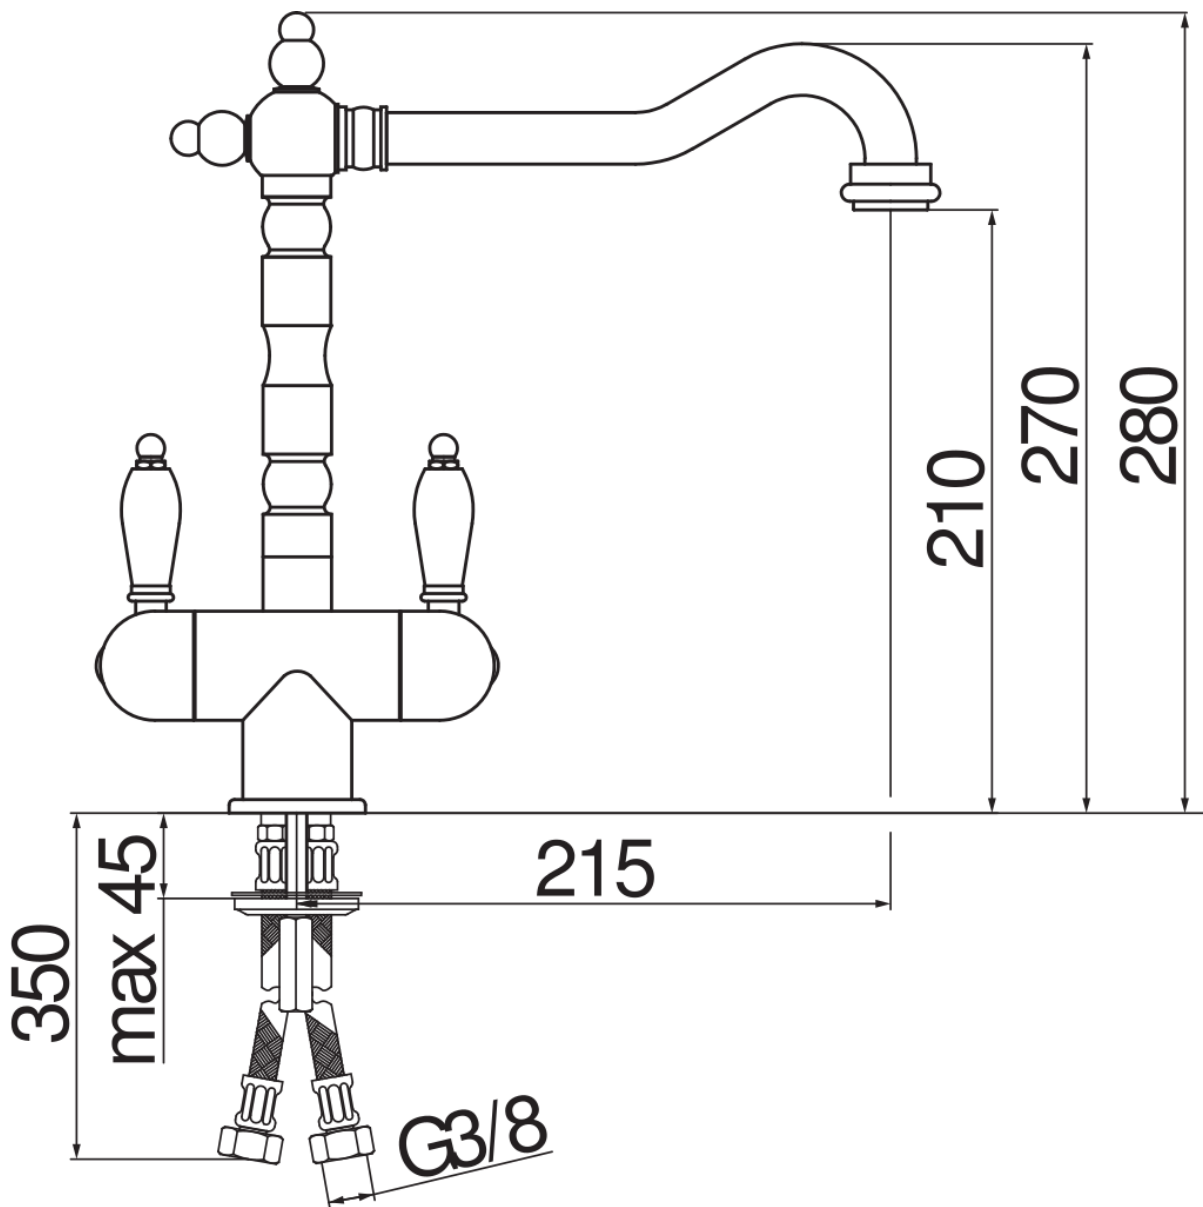

SPECIFICHE

Bicomando

Tuscany red

Bocca girevole 360°

Aeratore anticalcare M 22 x 1

Flessibili inox ø 3/8"

Imballo: 56,5 x 29 x 7,1 cm / 0,01163 m³ / 2,7 kg

CERTIFICAZIONI

DIAGRAMMA DI PORTATA: ACQUA CALDA/FREDDA

DIAGRAMMA DI PORTATA: ACQUA MISCELATA