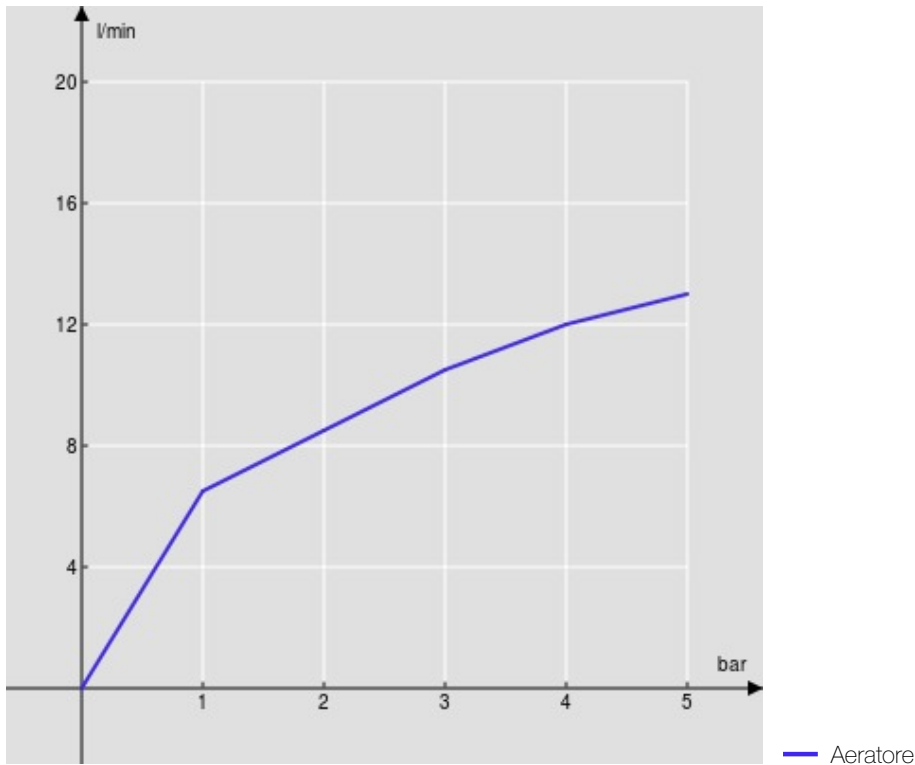

SPECIFICHE

Bicomando

Tuscany red

Bocca girevole 360°

Aeratore anticalcare M 22 x 1

Flessibili inox ø 3/8"

Imballo: 56,5 x 29 x 7,1 cm / 0,01163 m³ / 2,7 kg

CERTIFICAZIONI

DIAGRAMMA DI PORTATA: ACQUA CALDA/FREDDA

DIAGRAMMA DI PORTATA: ACQUA MISCELATA